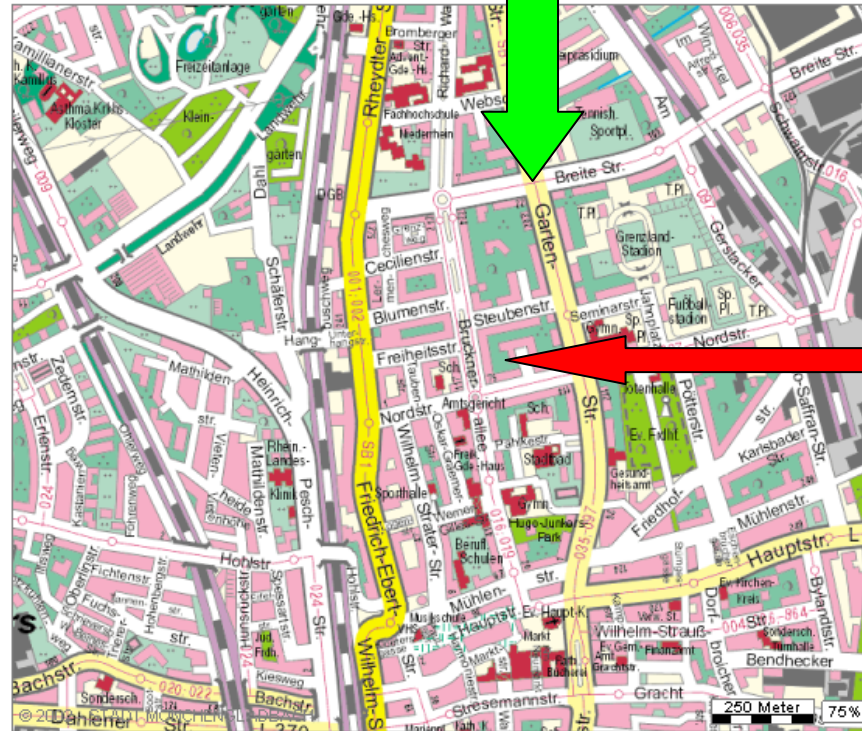

Anfahrtsskizze
Fraktionsgeschäftsstelle SPD-Ratsfraktion Mönchengladbach

Anschrift:
Brucknerallee 126
41236 Mönchengladbach
Tel: 02166-9249030
Fax: 02166-9249034

A 52 Abfahrt Mönchengladbach-Nord

AMTLICHE STADTKARTE MÖNCHENGLADBACH 09.2005

- Stadtkarte
- Koordinaten aus
- Kein Objekt ausgewählt

Fraktionsgeschäftsstelle

A 61
Abfahrt Mönchengladbach-
Rheydt