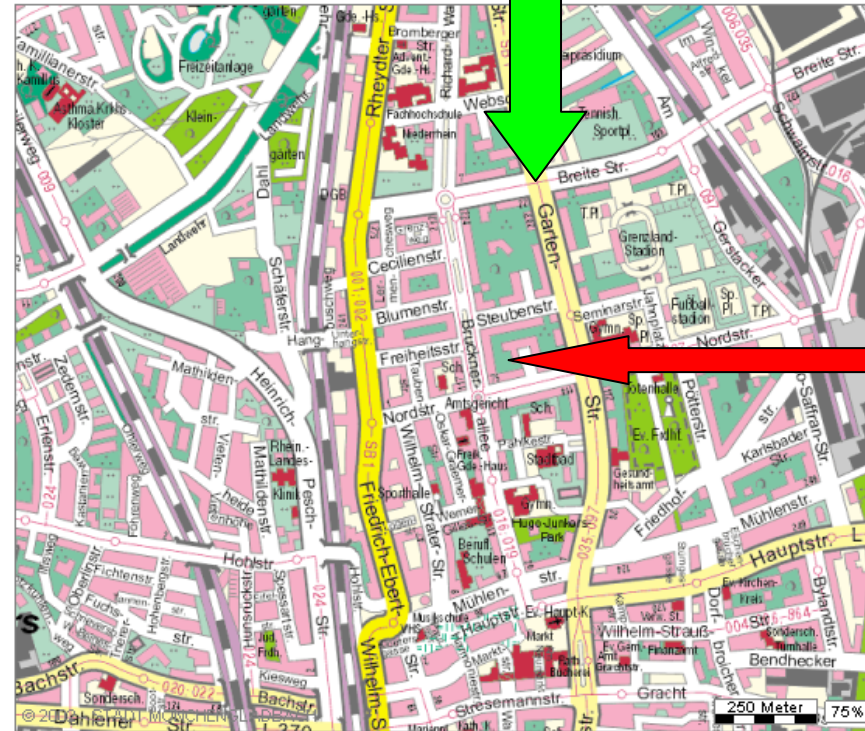

Anfahrtsskizze
Fraktionsgeschäftsstelle SPD-Ratsfraktion Mönchengladbach

Anschrift:
Brucknerallee 126
41236 Mönchengladbach
Tel: 02166-9249030
Fax: 02166-9249034

A 52 Abfahrt Mönchengladbach-Nord

AMTLICHE STADTKARTE MÖNCHENGLADBACH 09.2005

- Stadtkarte
- Koordinaten aus
- Kein Objekt ausgewählt

Fraktionsgeschäftsstelle

A 61
Abfahrt Mönchengladbach-
Rheydt